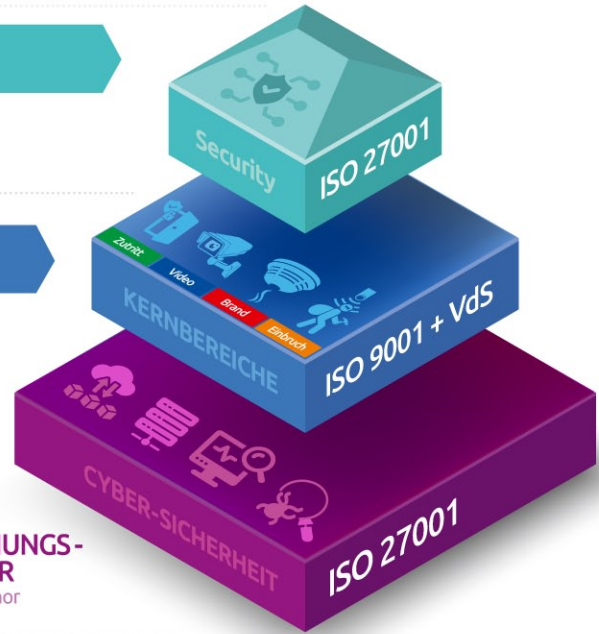

## Sicherheits-Management

**PSIM** Physical Security  
Winguard Information Management

**GSIM** Video Management  
Geutebrück System Plattform

# Deutschlandweites Partner-Netzwerk

Rutte Sicherungstechnik vereint Kompetenz, technisches Know-How, maximale Flexibilität sowie regionaler Service, Wartungsmanagement und eine 24h / 7 Tage-Notfall-Bereitschaft im deutschlandweiten Verbund.