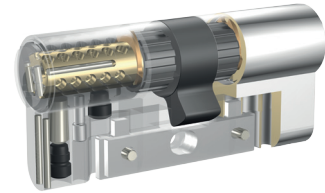

## Die Vorteile vom Kaba gemini plus auf einem Blick

- > PCT-Angemeldet; Patentlaufzeit 2033
- > Schlüsselrohlinge sind im freien Handel nicht erhältlich
- > Nachschlüssel nur gegen Vorlage einer Legitimation möglich
- > Der Wendeschlüssel kann von beiden Seiten eingesteckt werden und hat keine scharfen Kanten
- > Mit gleichsperrenden Zylindern oder in einer Schließanlage braucht der Benutzer nur einen einzigen Schlüssel
- > Der Standard Schlüsselclip ist in 12 verschiedenen Farben erhältlich; der große Clip in 7 Farben erhältlich
- > Erhältlich in allen gängigen Zylinderprofilen und vielen Spezialprofilen
- > Erhöhte Sicherheit gegen Aufschlagen durch die „Bumping“ Methode und Aufbohren
- > Mit Verstärkung im Gehäuse durch Stahllamellen erhöhte Sicherheit gegen Ziehen
- > Mit Transponder Clip in elektronischen Zutrittssystemen verwendbar
- > OEM Zylinder und Sonderanfertigungen auf Anfrage

## Mehr als mechanische Sicherheit

Kaba Zylinder leben zwei Mal länger. Mit dem BAZ3 System kann die Sperre des Zylinders bis zu zwei Mal geändert werden, ohne den Zylinder auszutauschen.

Ein Schlüssel steckt an der Innenseite der Tür und Sie stehen draußen? Kein Problem bei Kaba Zylindern mit Priorität oder BSZ Funktion. Ideal für Schulen, betreutes Wohnen, Strafvollzug, u.v.m.

Sie brauchen erhöhten Ziehschutz, können aber keinen Schutzbeschlag an der Tür montieren? Der neue Kaba VdS Zylinder schützt gegen Ziehen auch in Rohrrahmentüren.